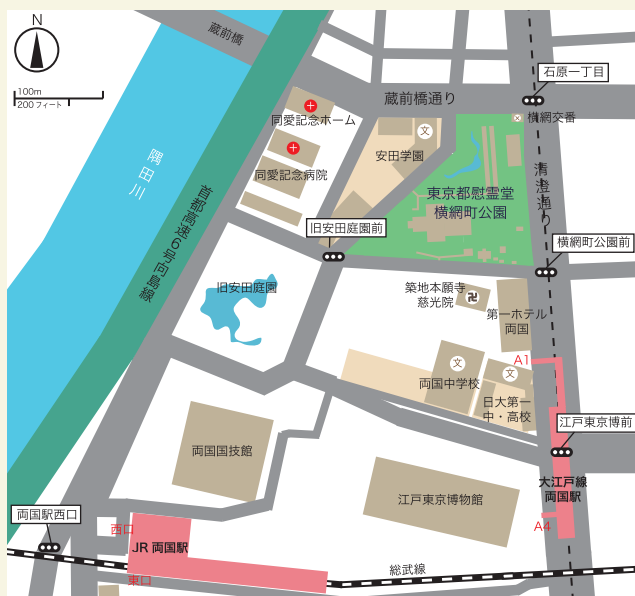

横網町公園レスキューフェスタ

楽しく学ぶ防災ワークショップ（自分の家の危険発見）、どこでもカフェ、命を守る防災クイズ・何でも相談、家具固定実践講習、災害時のペットレスキュー、当事者防災ブース（障がい者の防災対策など）、防災ゲーム体験、災害食の紹介、お米とドライフルーツ、アクモキャンドル、ベランダ菜園家庭菜園、探偵レンジャー、グランピング防災、煙体験・AED・応急救護など防災体験プログラム、肉まん（移動販売車）、たこ焼き、ベーコン・パニーニ、串焼き・生ビール・カキ氷、横手やきそば・かき氷・柴又ラムネ・チョコベビー、大船渡復興支援さんまの頒布

慰霊堂

関東盲学校・視覚障害者囲碁大会、鎮魂のピアノと心の唄、障害者と囲碁～先端 ICT が開く世界（講師：中川剛志氏）、当事者防災ブース（障がい者の防災対策など）、防災コミュニティスペース Ema-Ima の紹介と防災劇団の喜劇、揺れて助かった人の防災術（渡辺徹）

企画内容、実施時間などは諸事情で変わる可能性があります。最新情報は「首都防災ウィーク2017」のホームページでご確認下さい。

アクセス

東京都横網町公園、東京都慰霊堂

東京都墨田区横網2丁目3番25号

【JRをご利用の場合】両国駅下車 JR両国駅下車 西口より徒歩10分

【都営地下鉄をご利用の場合】都営地下鉄大江戸線両国駅

（江戸東京博物館前）下車 A1出口より徒歩2分

東京都慰霊堂・横網町公園 MAP

- ①慰霊堂
- ②復興記念館
- ③朝鮮人犠牲者追悼碑
- ④東京空襲犠牲者を追悼し平和を祈念する碑
- ⑤幽冥鐘と鐘楼
- ⑥震災遭難児童弔魂像
- ⑦慰霊協会事務所・横網町公園事務所
- ⑧日本庭園
- ⑨子どもの遊び場