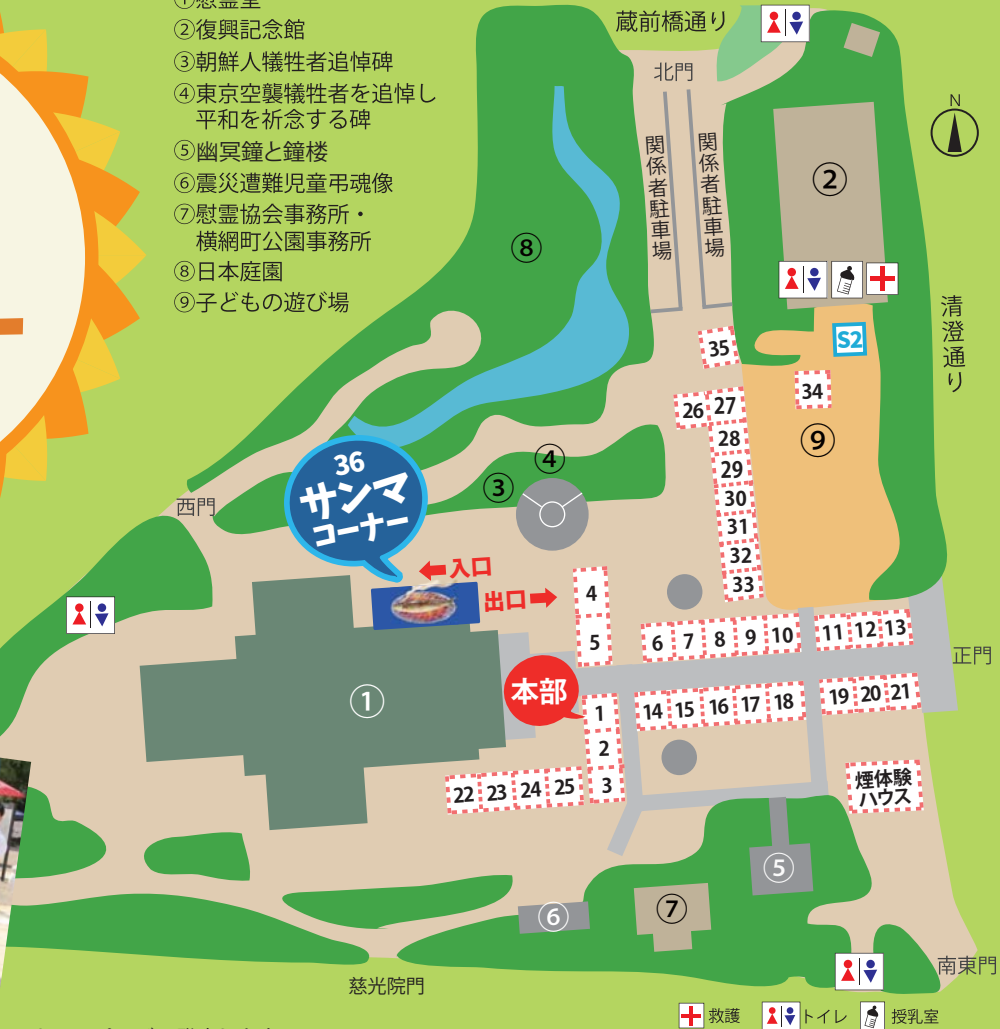

9月9日(土)

震災と公園緑地の
今を考える
リレー
講演会

受講者には
サンマ引換券を
プレゼント!

先着
200名

9月10日(日)

首都直下地震から
命を守ろう!

防災
フォーラム

受講者には
サンマ引換券を
プレゼント!

17:00～18:00 「鎮魂と希望の夕べ」 慰霊堂北側サンマ・コーナーにて
(新宿フルートアンサンブルの演奏と首都圏・東北の交流の夕べ)

9月9日(土)
~10日(日)
楽しみながら
防災を学ぼう!!
横網町公園
レスキュー
フェスタ

- ①慰霊堂
- ②復興記念館
- ③朝鮮人犠牲者追悼碑
- ④東京空襲犠牲者を追悼し
平和を祈念する碑
- ⑤幽冥鐘と鐘楼
- ⑥震災遭難児童弔魂像
- ⑦慰霊協会事務所・
横網町公園事務所
- ⑧日本庭園
- ⑨子どもの遊び場