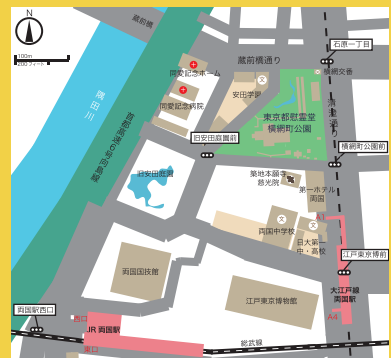

東京都横網町公園、東京都慰霊堂
東京都墨田区横網2丁目3番25号
JR尚国駅下車 西口より徒歩10分
都営地下鉄大江戸線尚国駅
(江戸東京博物館前)下車 A1出口より徒歩2分

お問い合わせ

【事務局】〒124-0012 葛飾区立石4丁目14-9 東京和晒内 瀧澤 taki@tenugui.co.jp
TEL: 090-3144-2426 FAX: 03-3694-7788 【公式サイト】http://shutobo.jp